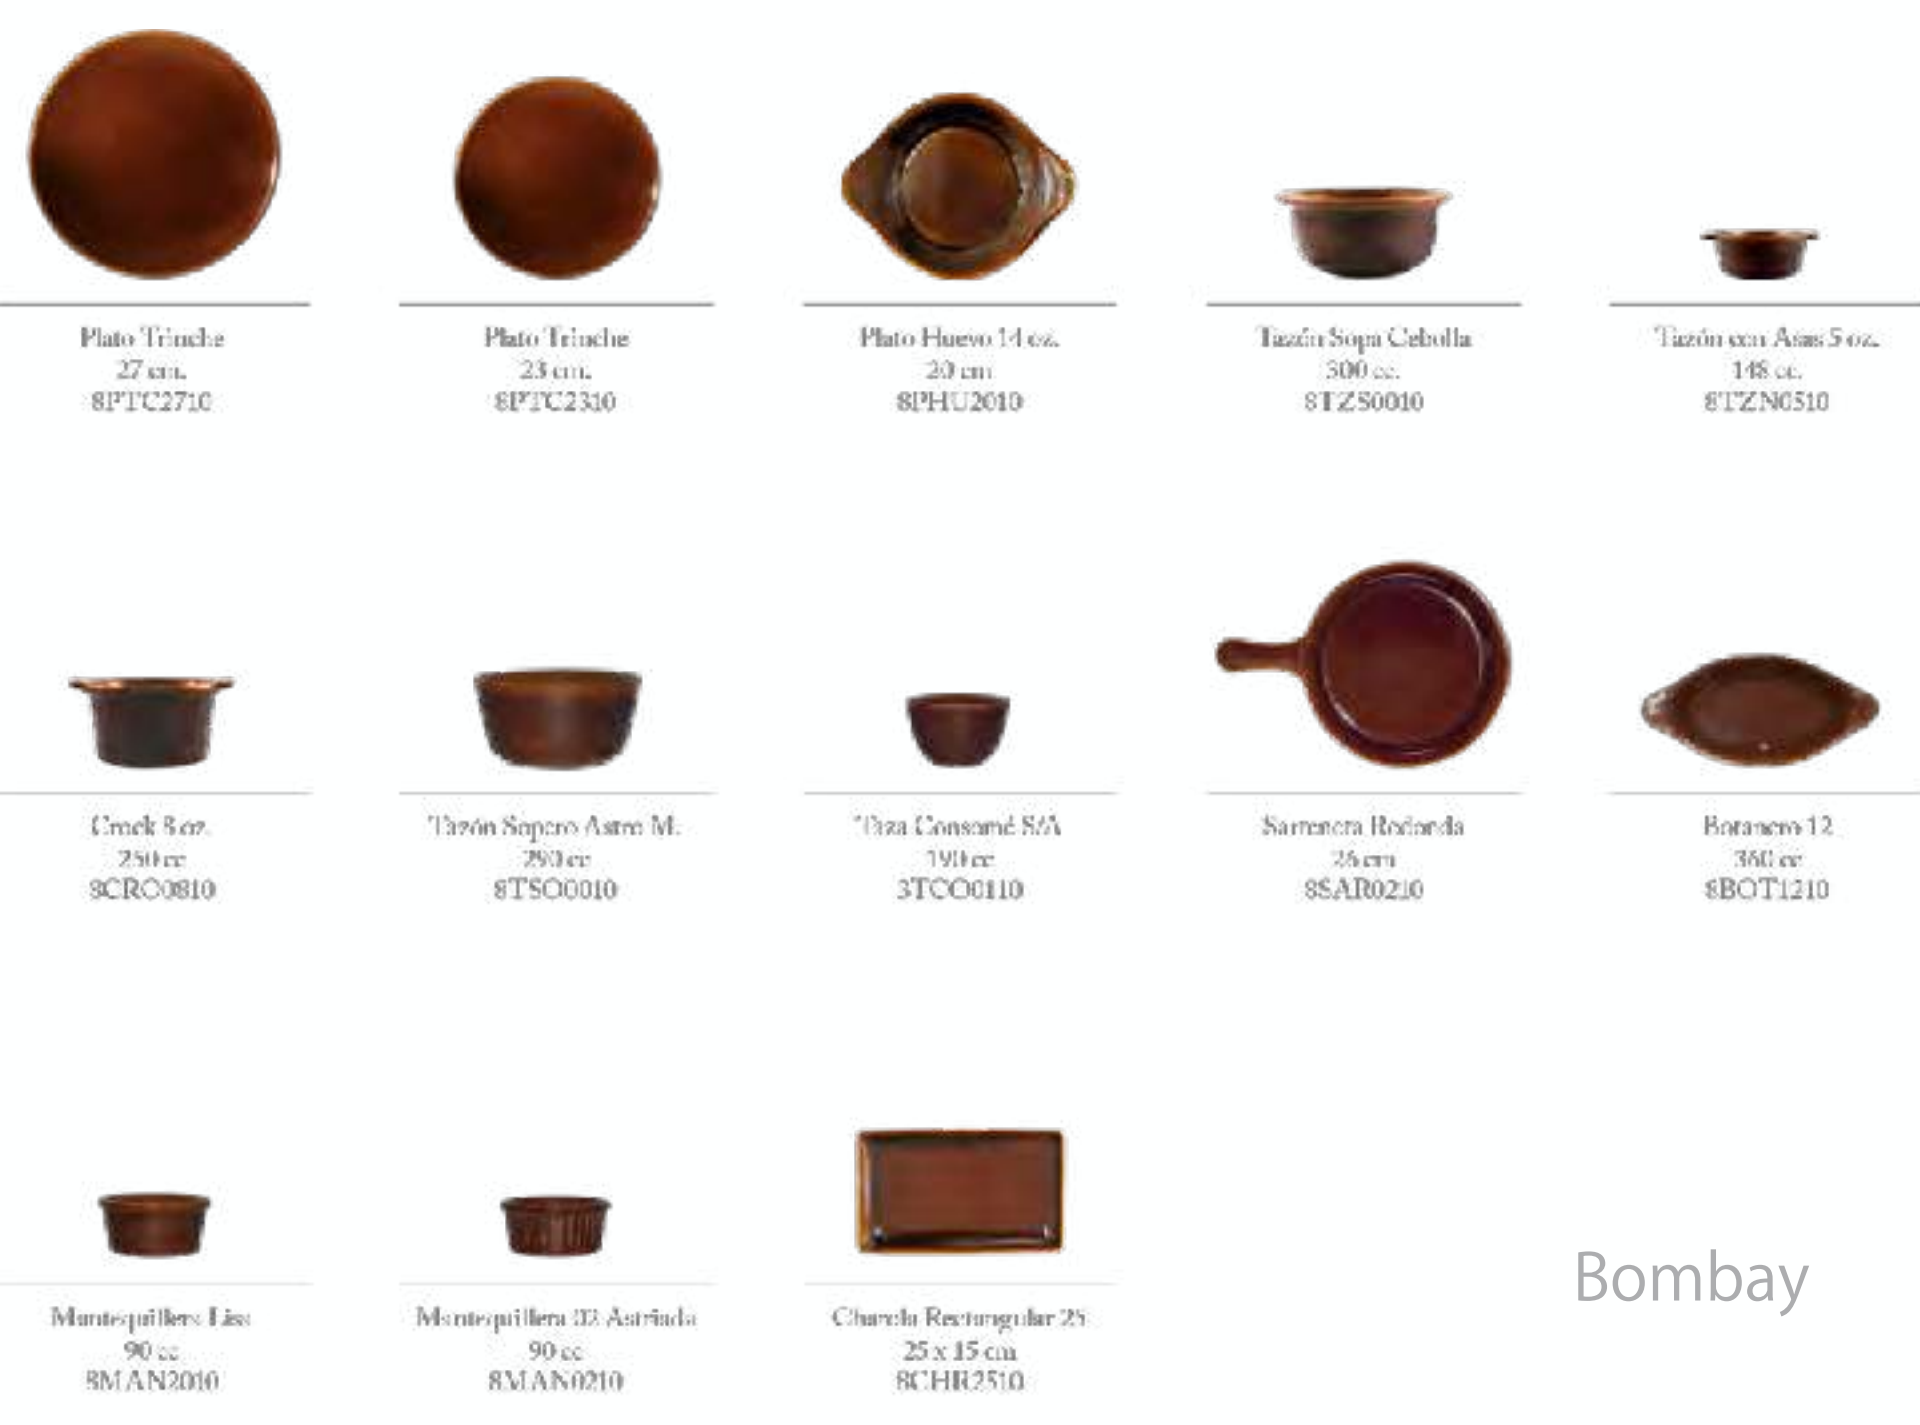

Bombay

* MQQ.600 piezas en artículos y complementos de otras líneas.