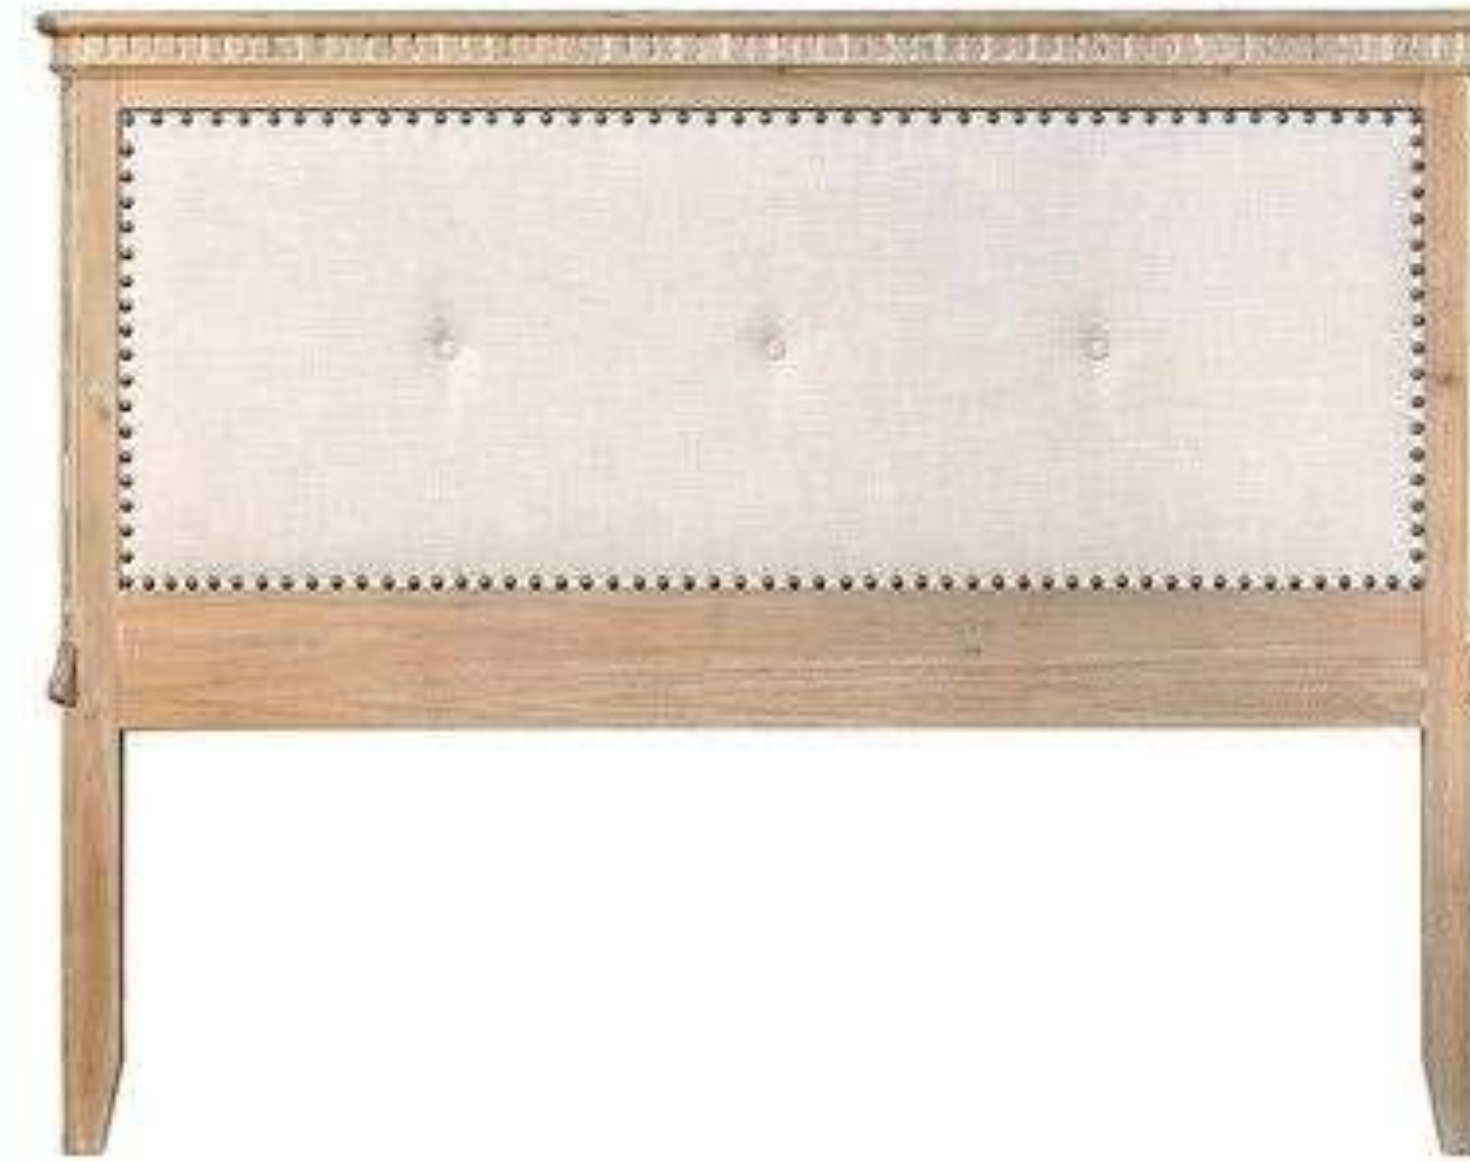

Lampara de plafón Ancho 0.25cm x Alto 0.50cm

MODELO GOM-A075

Lampara de plafón Ancho 0.35cm x Alto 0.35cm

MODELO GOM-A076

Lampara de plafón Diametro 0.45cm x Alto 0.45cm

LÁMPARAS DE PLAFON

GOÛT

RECAMARAS

MODELO GOM-068

Cabecera individual Ancho 1.00m x Alto 1.20m
Cabecera matrimonial Ancho 1.35m x Alto 1.20m
Cabecera queen size Ancho 1.50m x Alto 1.20m
Cabecera king size Ancho 2.00m x Alto 1.20m

MODELO GOM-069