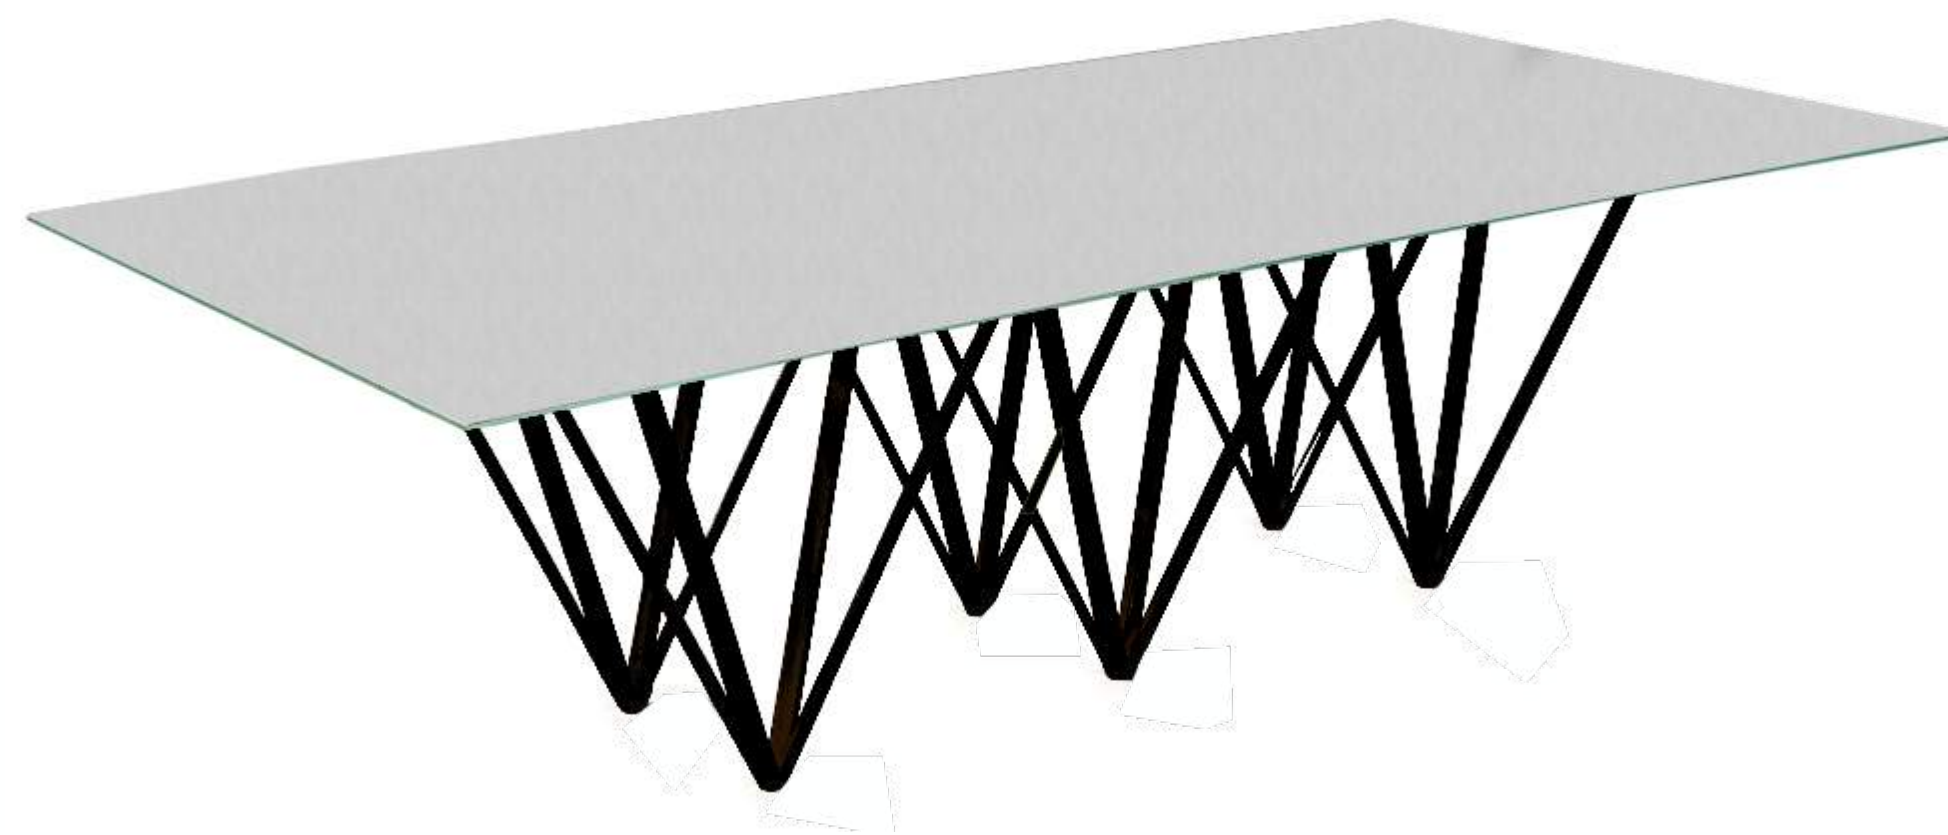

GOÛT

**MESAS DE
COMEDOR**

MODELO GOM-01

PELICULA DE MARMOL

MADERA NATURAL

Largo 2.20m x Ancho 1.00m x Alto 0.75cm
Largo 1.80m x Ancho 1.00m x Alto 0.75cm
Largo 1.40m x Ancho 1.00m x Alto 0.75cm

MODELO GOM-02

MESAS DE COMEDOR

GOÛT

MODELO GOM-024

ESPEJO 10MM

HERRERÍA ORO

Largo 1.80m x Ancho 1.00m x Alto 0.75cm
Largo 1.40m x Ancho 1.00m x Alto 0.75cm

MODELO GOM-025

ESPEJO 10MM

Largo 2.20m x Ancho 1.00m x Alto 0.75cm
Largo 1.80m x Ancho 1.00m x Alto 0.75cm
Largo 1.40m x Ancho 1.00m x Alto 0.75cm

MESAS DE COMEDOR

GOÛT

MODELO GOM-A001

HERRERÍA ORO

Diametro 1.40m x Alto 0.75cm
Diametro 1.20m x Alto 0.75cm
Diametro 1.00m x Alto 0.75cm