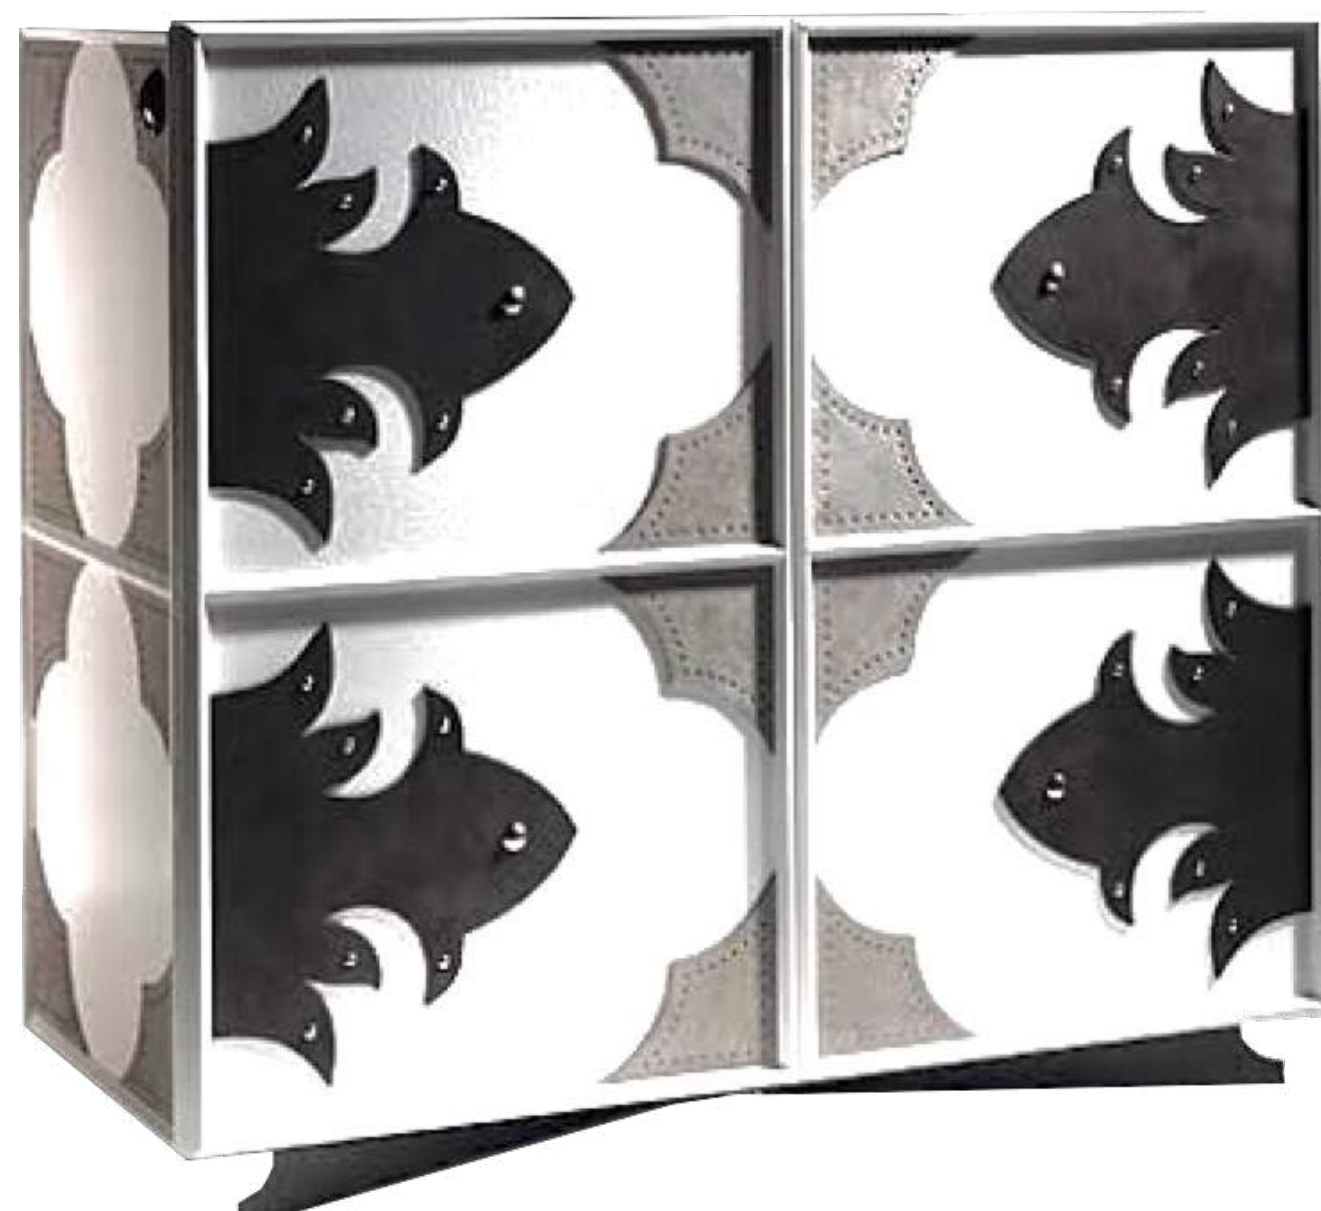

MODELO GOM-A035

Buffete Largo 1.60m x Ancho 0.50cm x Alto 0.80cm
Recubrimiento en puertas con tela celulosa

BUFFETES

GOÛT

MODELO GOM-A036

Buffete rectangular Largo 1.20m x Ancho 0.50cm x Alto 1.00cm
Recubrimiento en puertas con alternativa de piel