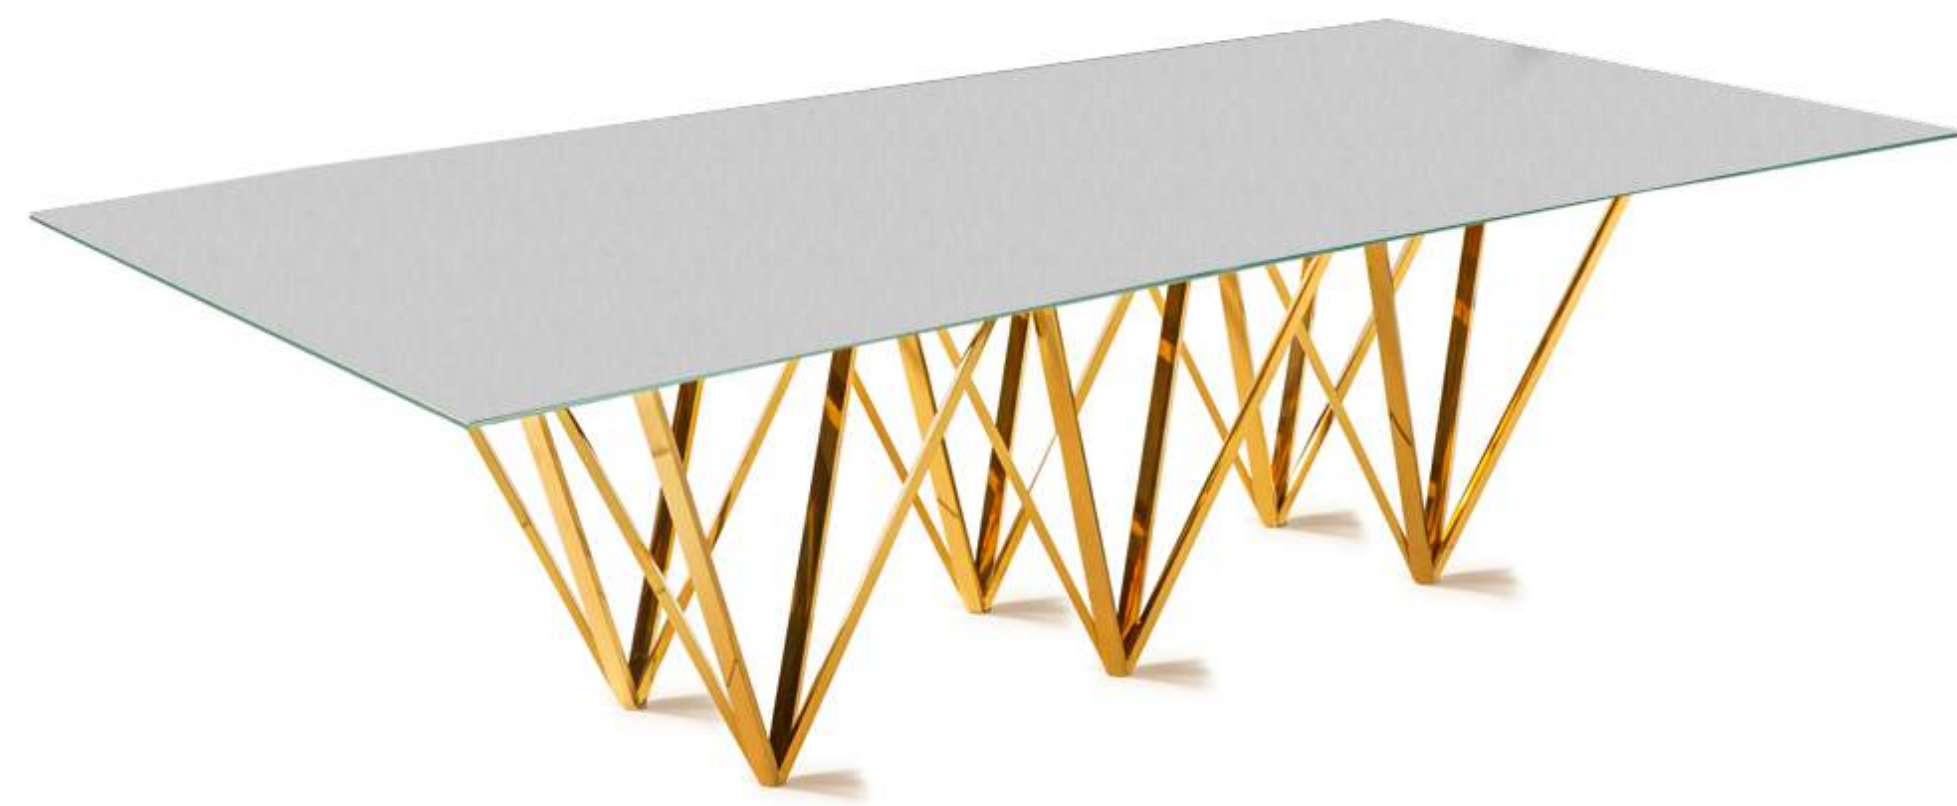

MODELO GOM-022

ESPEJO 10MM HERRERÍA ORO

Diametro 1.40m x Alto 0.75cm
Diametro 1.20m x Alto 0.75cm
Diametro 1.00m x Alto 0.75cm

MODELO GOM-023

ESPEJO 10MM HERRERÍA NEGRA

Diametro 1.40m x Alto 0.75cm
Diametro 1.20m x Alto 0.75cm
Diametro 1.00m x Alto 0.75cm

MESAS DE COMEDOR

GOÛT

MODELO GOM-024

ESPEJO 10MM

HERRERÍA ORO

Largo 1.80m x Ancho 1.00m x Alto 0.75cm
Largo 1.40m x Ancho 1.00m x Alto 0.75cm

MODELO GOM-025

ESPEJO 10MM