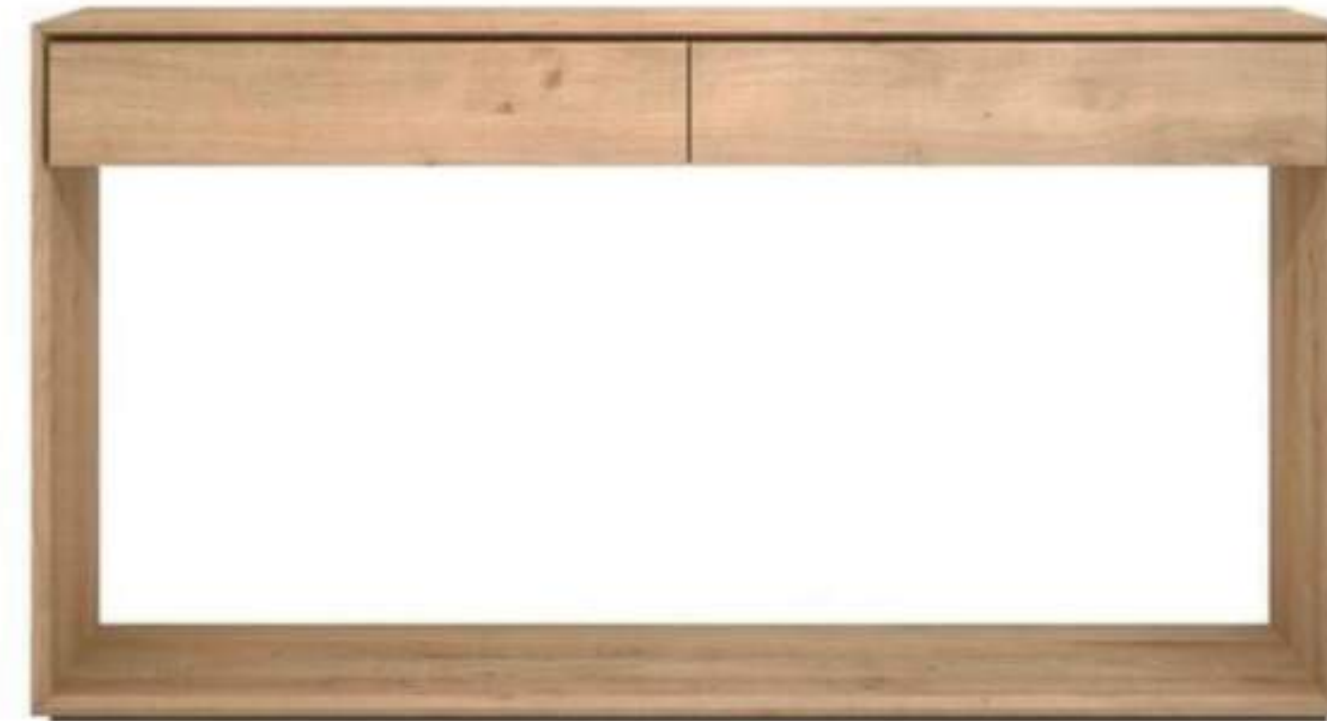

Consola rectangular Largo 1.20m x Ancho 0.35cm x Alto 0.80cm

CONSOLAS

GOÛT