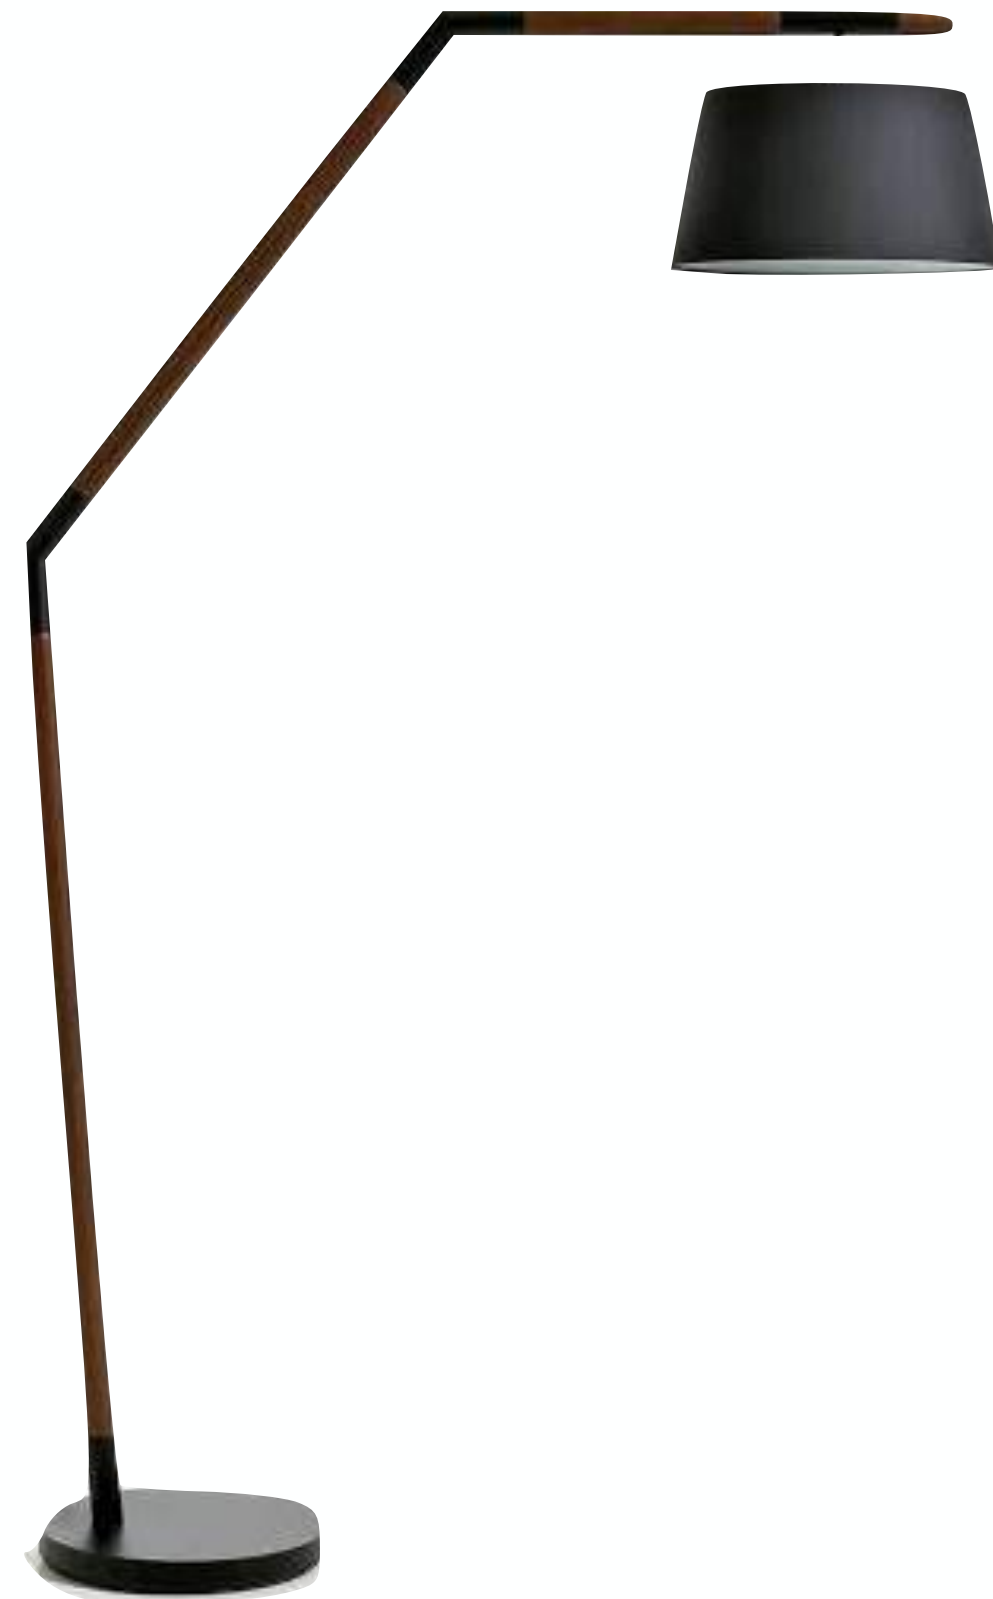

Lampara de pie Alto 1.60m

MODELO GOM-062

Lampara de pie Alto 1.60m

MODELO GOM-063

Lampara de pie Alto 1.60m

LAMPARAS DE PIE

GOÛT

MODELO GOM-A066

Lampara de pie Alto 1.60m

MODELO GOM-A067

Lampara de pie Alto 1.60m

MODELO GOM-A068

Lampara de pie Alto 1.60m

LAMPARAS DE PIE

GOÛT

MODELO GOM-A069

Lampara de pie Alto 1.60m

MODELO GOM-A070

Lampara de pie Alto 1.60m

LAMPARAS DE PIE

GOÛT

MODELO GOM-064

Lampara de plafón Ancho 0.50cm x Alto 0.30cm

MODELO GOM-065